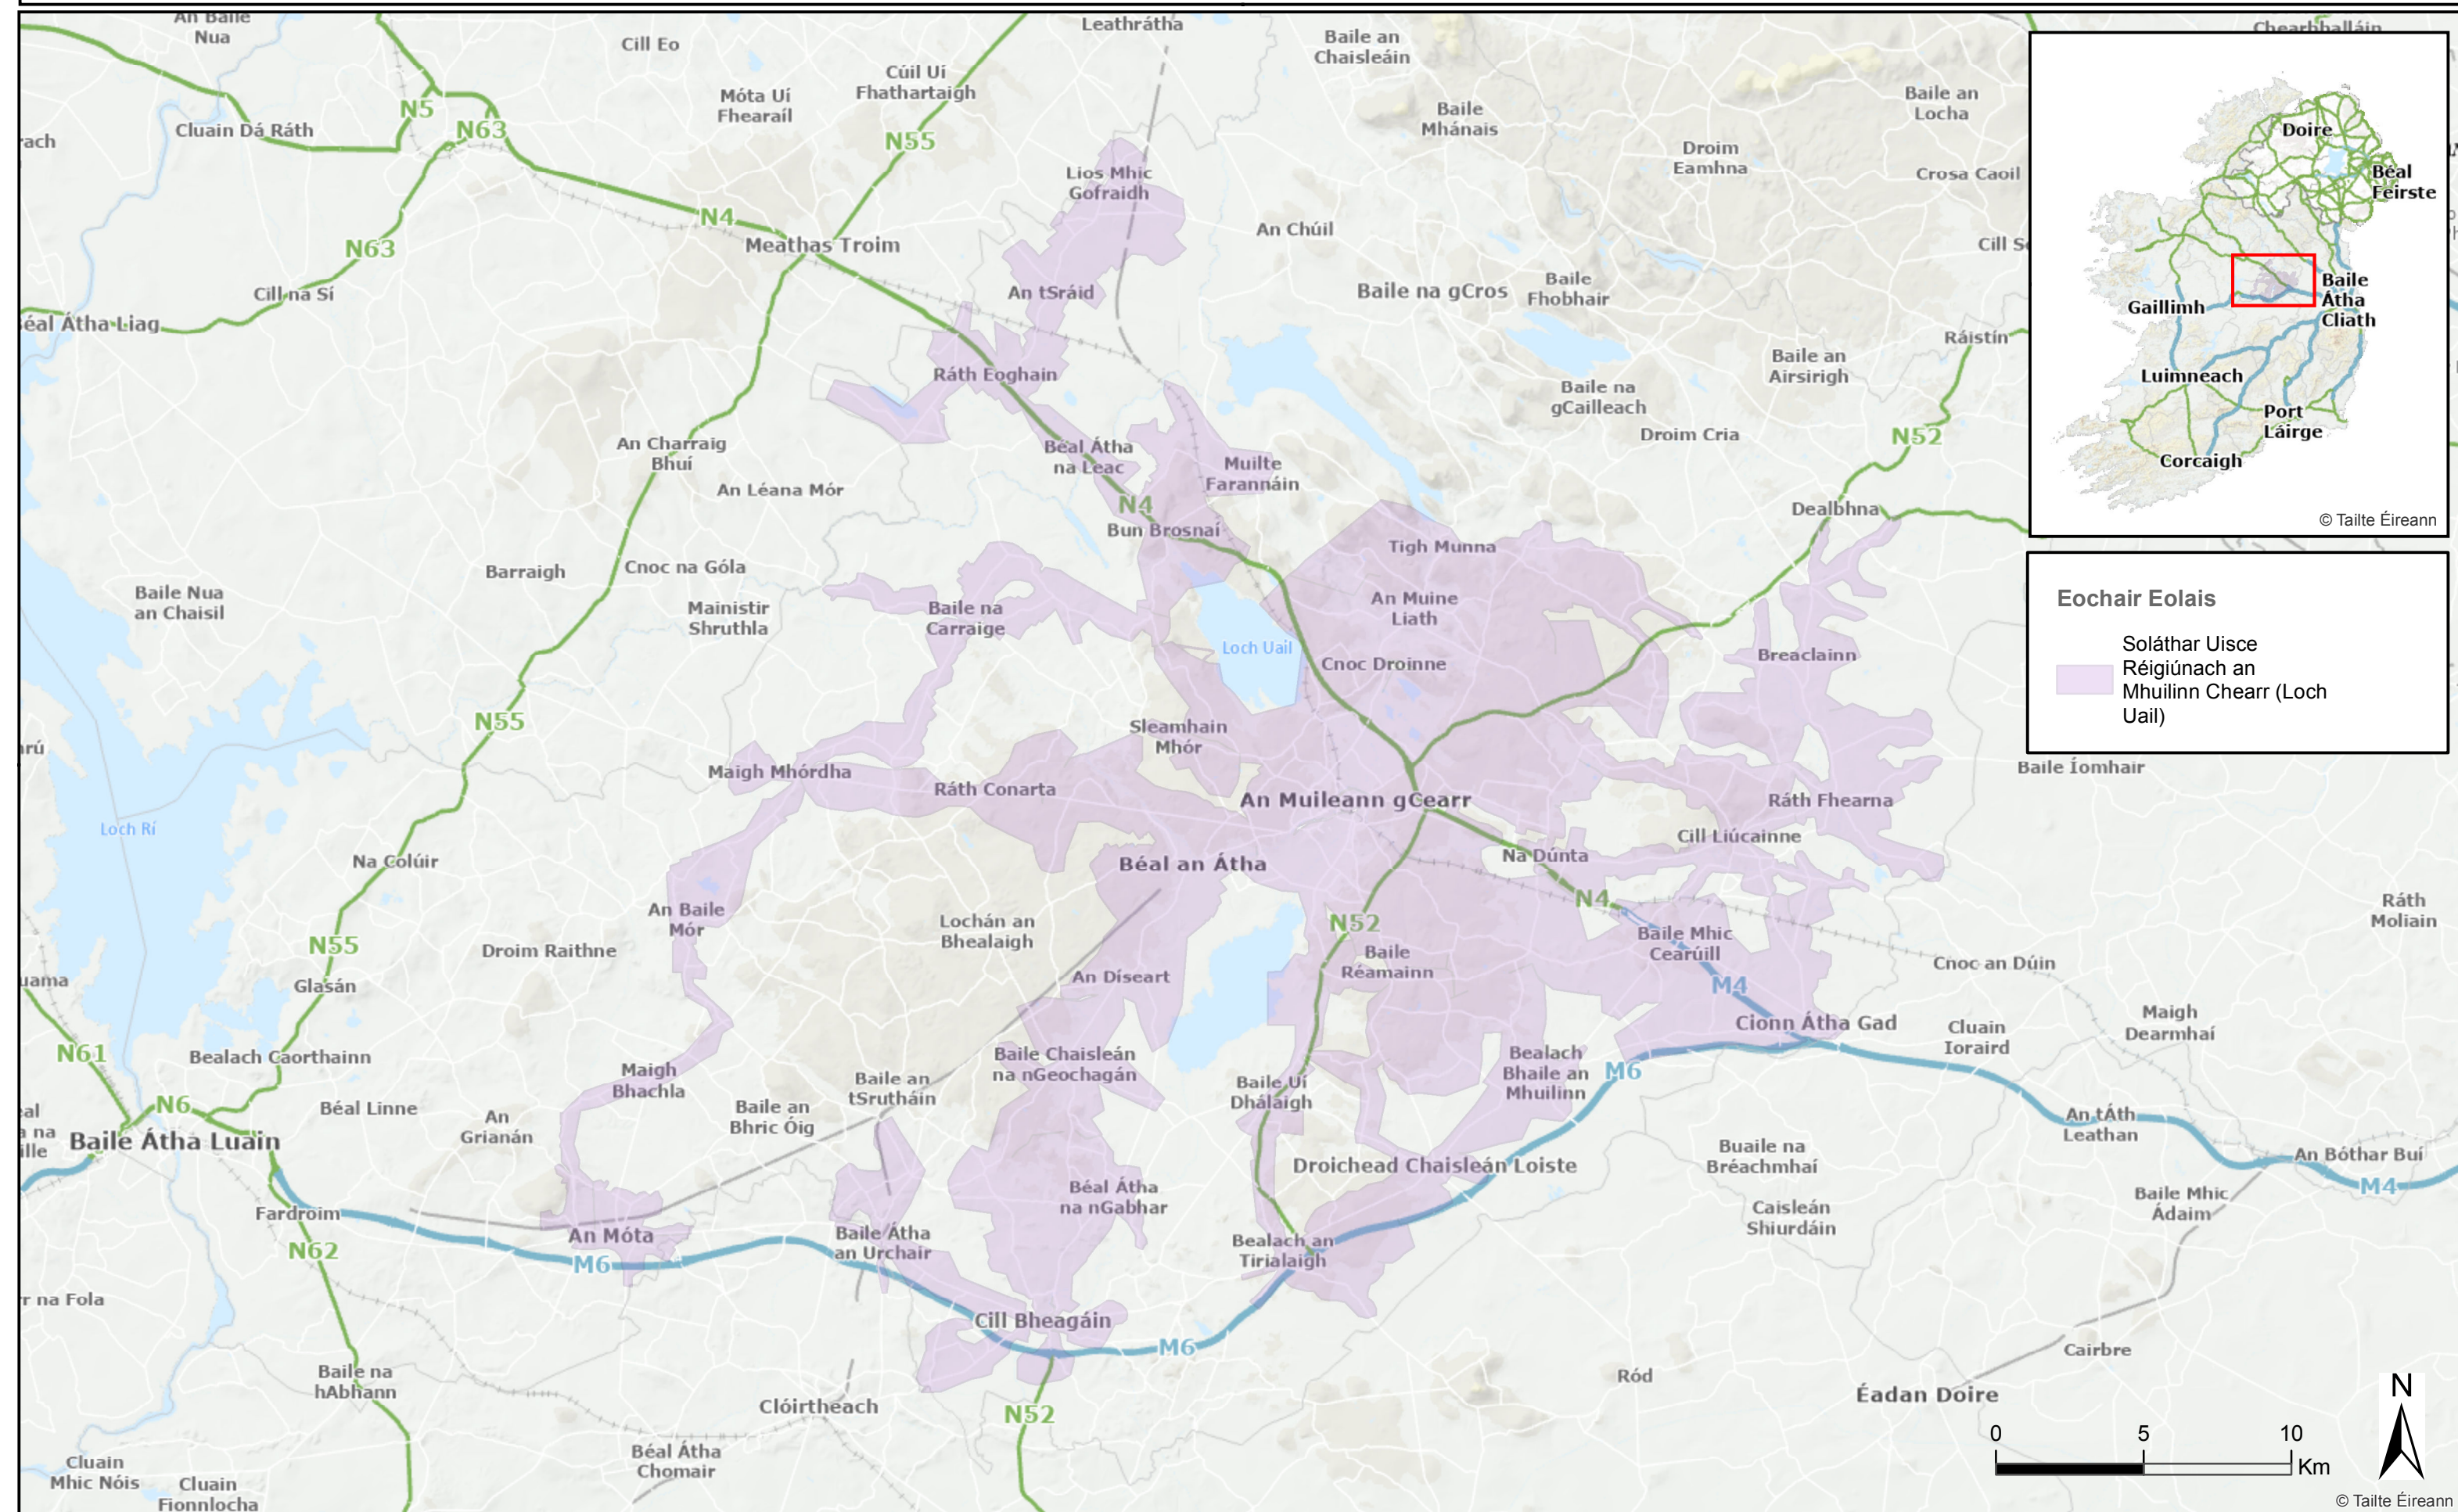

Soláthar Uisce Réigiúnach an Mhuilinn Chearr (Loch Uail)

Eochair Eolais

- Soláthar Uisce
- Réigiúnach an Mhuilinn Chearr (Loch Uail)